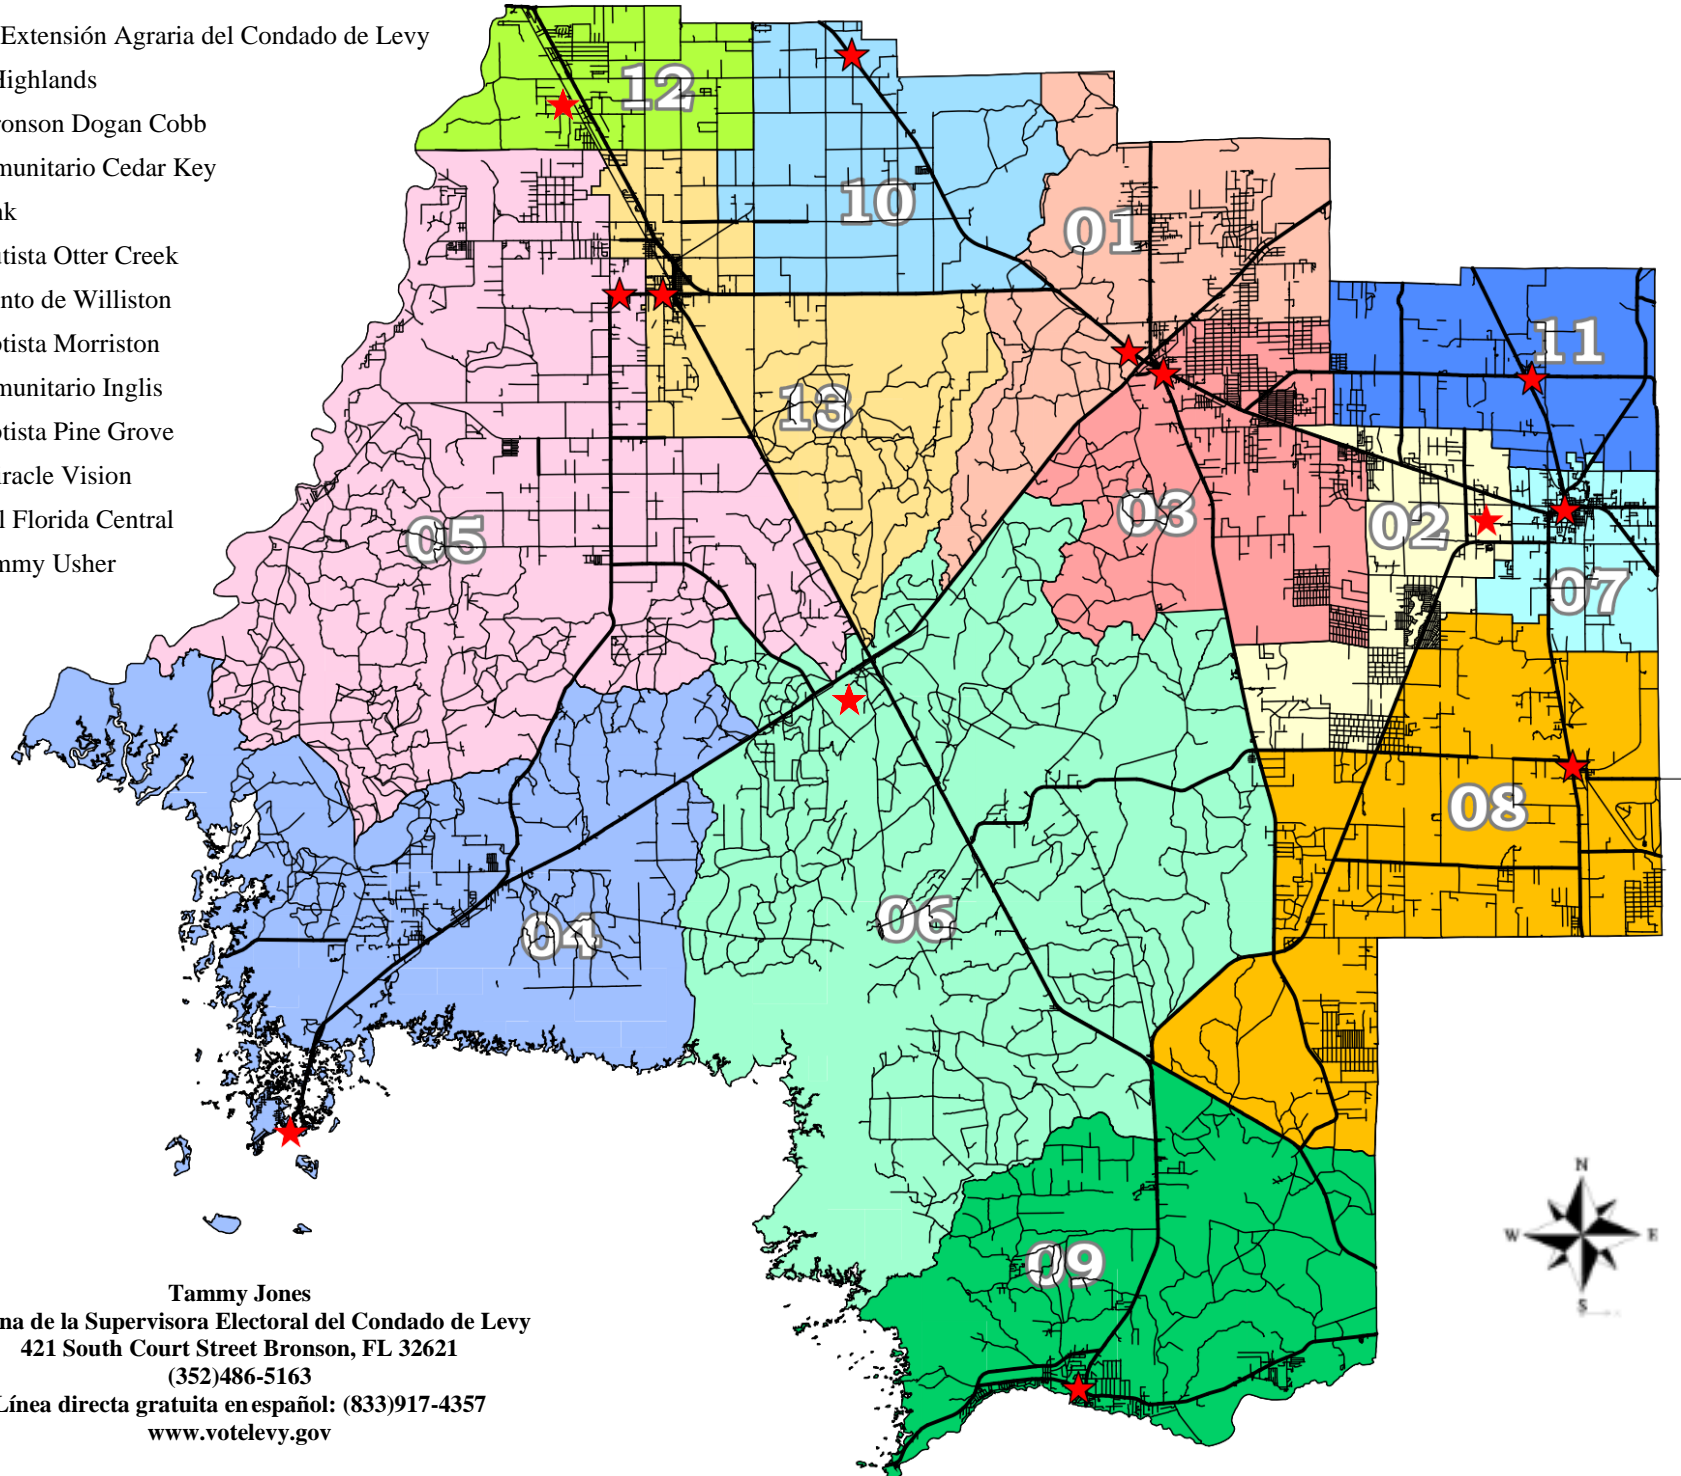

# Mapa del Precinto Electoral

-  01 Oficina de Extensión Agraria del Condado de Levy
-  02 Williston Highlands
-  03 Edificio Bronson Dogan Cobb
-  04 Centro Comunitario Cedar Key
-  05 Willow Sink
-  06 Iglesia Bautista Otter Creek
-  07 Ayuntamiento de Williston
-  08 Iglesia Bautista Morriston
-  09 Centro Comunitario Inglis
-  10 Iglesia Bautista Pine Grove
-  11 Templo Miracle Vision
-  12 Colegio del Florida Central
-  13 Centro Tommy Usher

Tammy Jones  
Oficina de la Supervisora Electoral del Condado de Levy  
421 South Court Street Bronson, FL 32621  
(352)486-5163  
Línea directa gratuita en español: (833)917-4357  
[www.votelevy.gov](http://www.votelevy.gov)